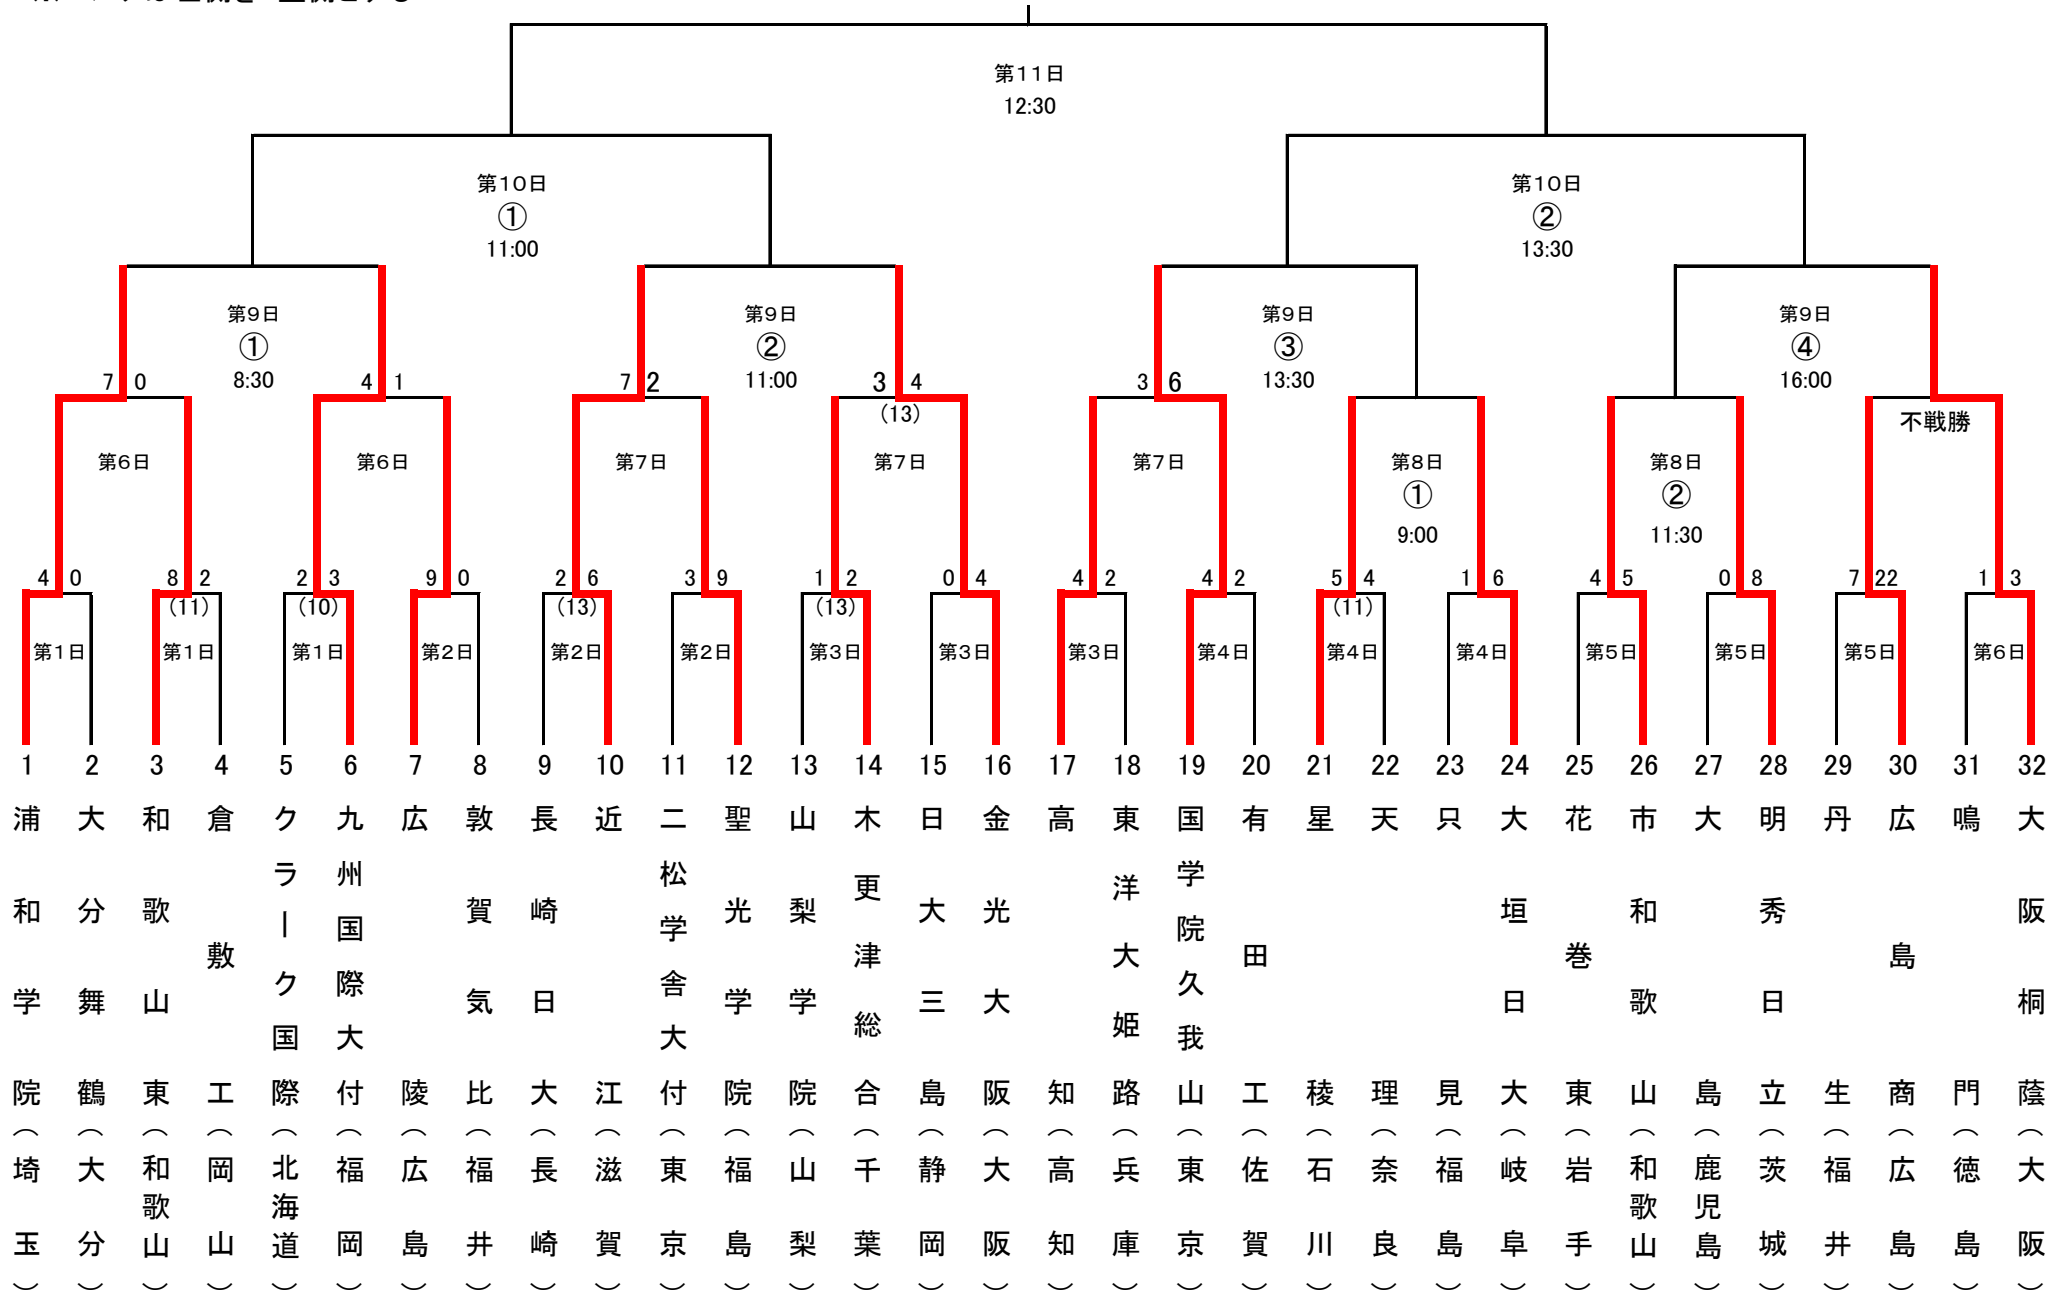

# 第94回選抜高等学校野球大会

※ベンチは左側を1塁側とする

※広島商(広島)の辞退により2回戦の大阪桐蔭(大阪)は不戦勝となります。(3月25日)